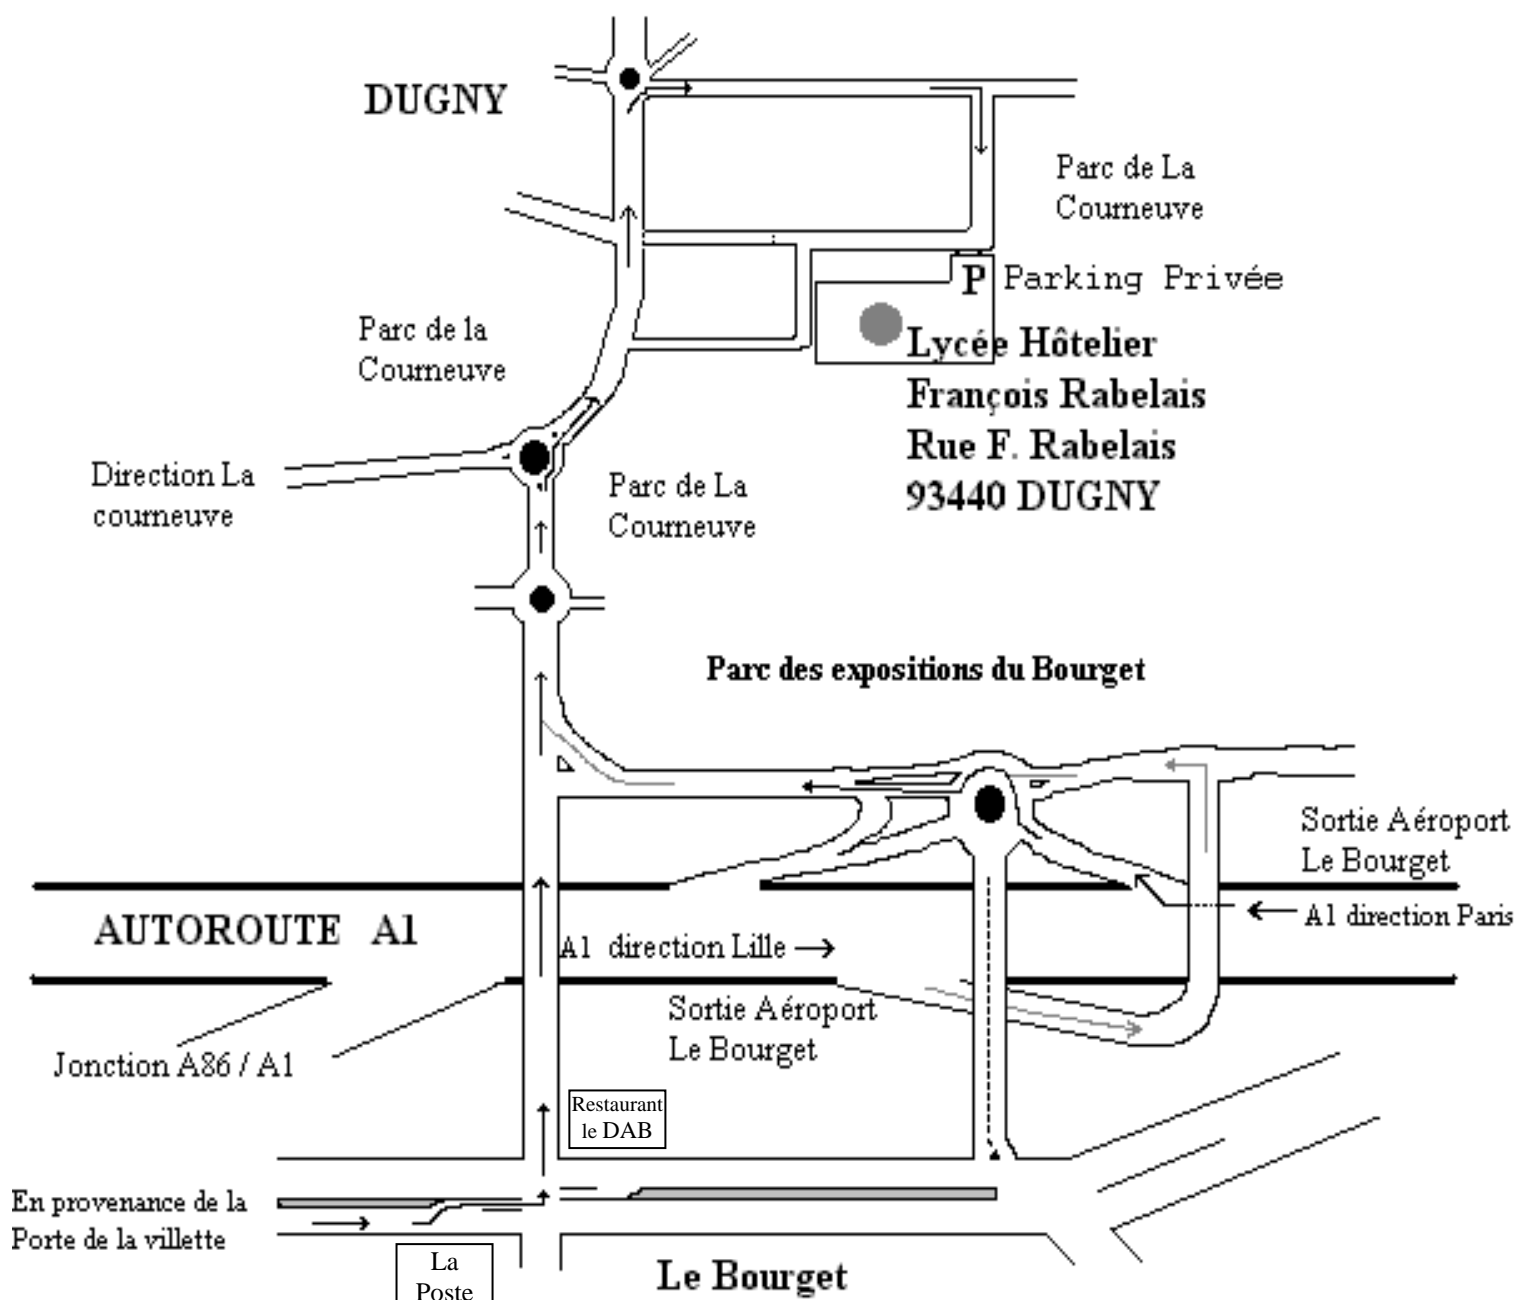

PLAN D'ACCES AU LYCEE

Transports en commun :

- 1 - Gare RER B du Bourget / Bus 133 / Arrêt Albert Chardavoine
- 2 – Métro Fort d'Aubervilliers / Bus 249 / Arrêt Albert Chardavoine